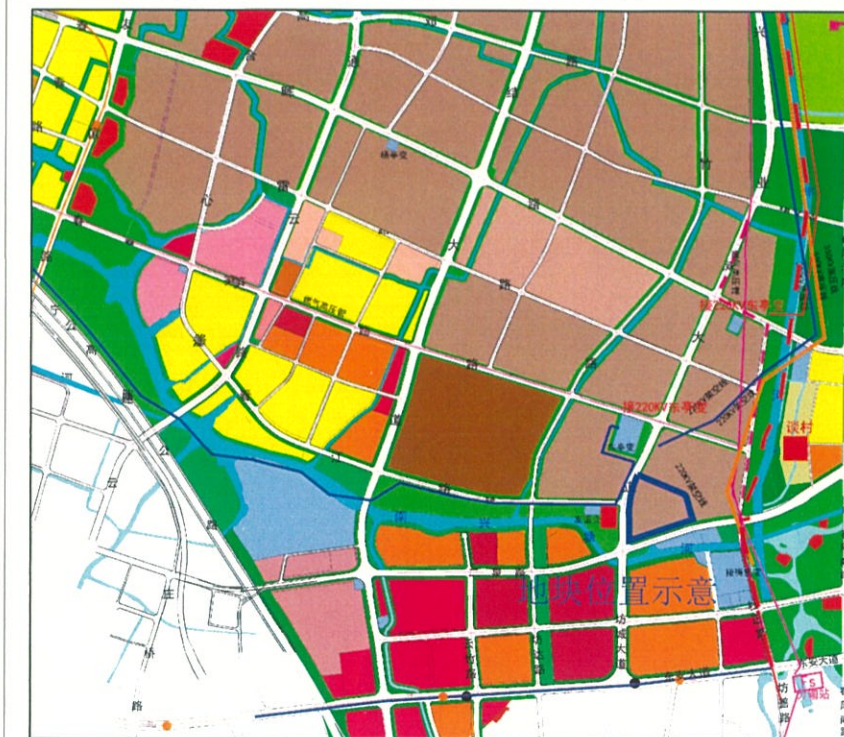

地块区位图

说明：  
本地块一年内未签订国有土地使用权  
出让合同的，地块规划图自行失效。

图例

- 道路红线及中心线
- 高压线及高压控制走廊
- 可建设用地范围线
- 轨道交通控制线
- 建筑控制线
- 文物保护范围
- 高层建筑控制线
- 现状保留建筑
- 地下空间控制线
- 绿地范围
- 禁止机动车出入口控制线
- 尺寸标注
- 机动车开口方向
- 坐标标注
- 可建设用地范围内地铁特别保护区

无锡市自然资源和规划局锡山分局地块规划图

地块位置	规划道路-二泉路-凤威路-规划道路		
地块名称	二泉路北、凤威路东地块	地块编号	XDG(XS)-2021-10号
所属行政区	锡山区	日期	2021年5月